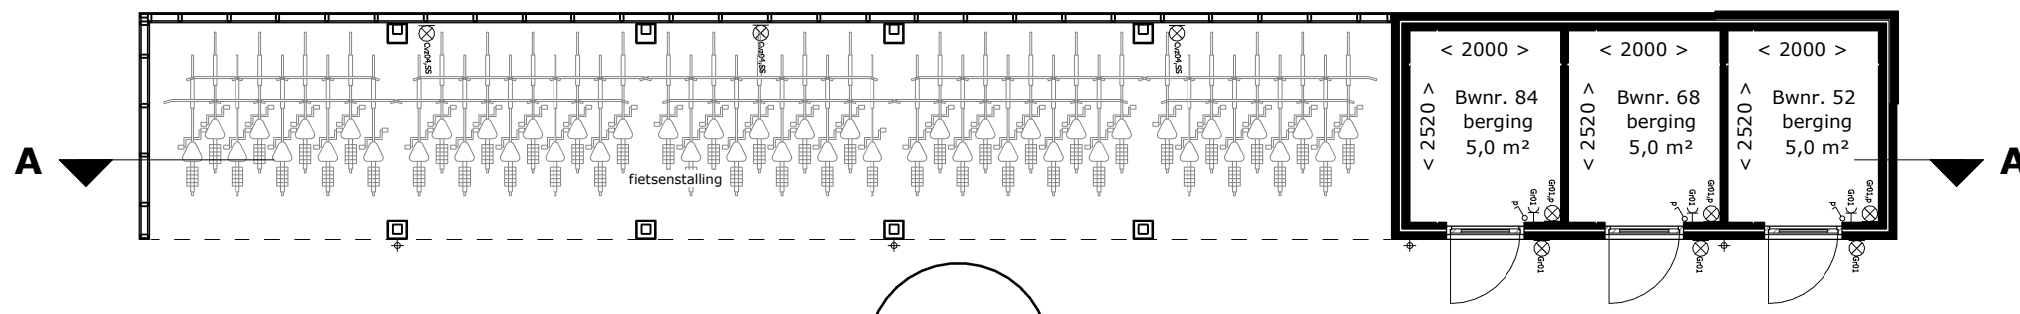

Voorgevel

Rechter zijgevel

Achtergevel

Linker zijgevel

Begane grond

Doorsnede A-A

LAAKSE
TUINEN

tekening
Bergingblok
bouwnummer
52, 68 en 84
type: -
tekeningnr: VK-01-18
schaal: 1:100
datum: 14-03-2022
formaat: A3