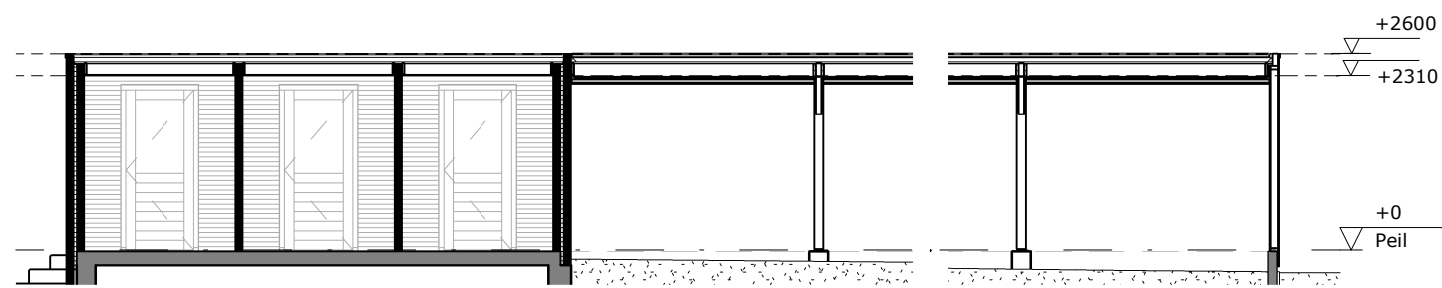

Voorgevel

Rechter zijgevel

Achtergevel

Linker zijgevel

Begane grond

Doorsnede A-A

LAAKSE
TUINEN

tekening
Bergingblok
bouwnummer
52, 68 en 84
type: -
tekeningnr: VK-01-18
schaal: 1:100
datum: 14-03-2022
formaat: A3