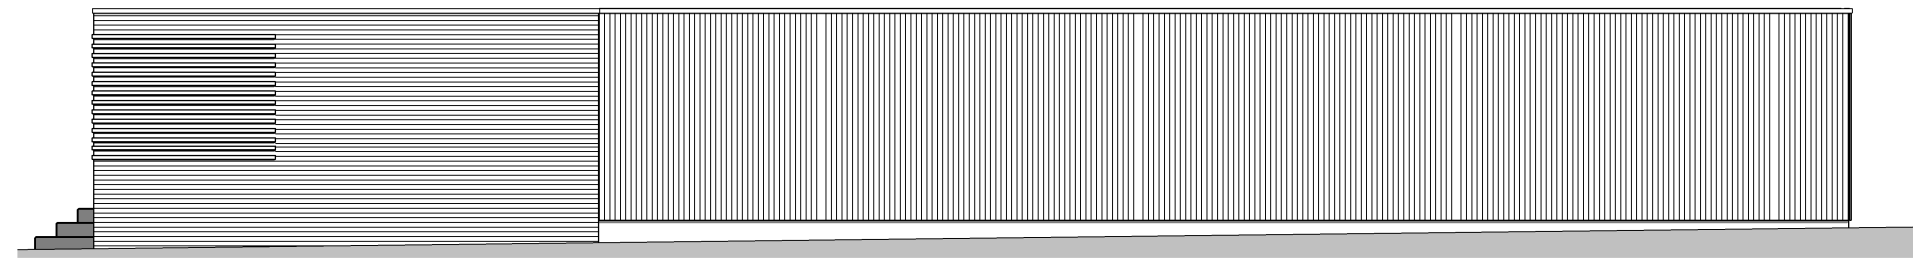

Voorgevel

Rechter zijgevel

Achtergevel

Linker zijgevel

Begane grond

Doorsnede A-A

LAAKSE
TUINEN

tekening
Bergingblok
bouwnummer
52, 68 en 84
type: -
tekeningnr: VK-01-18
schaal: 1:100
datum: 14-03-2022
formaat: A3