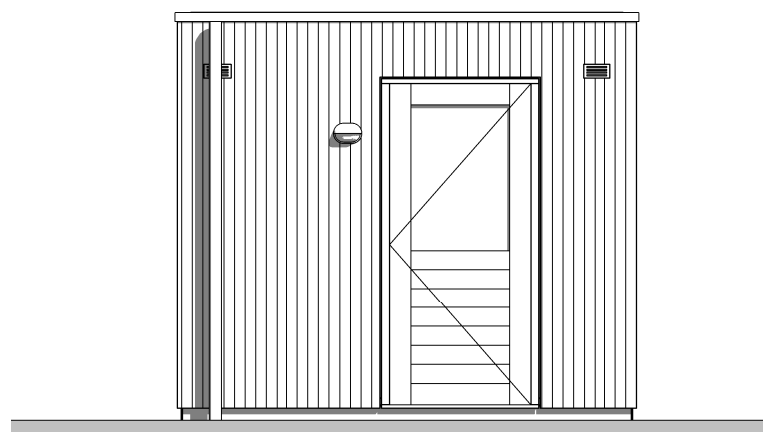

Voorgevel

Rechter zijgevel

Doorsnede A-A

Achtergevel

Linker zijgevel

Plattegrond

LAAKSE
TUINEN

tekening
Enkele berging
bouwnummer als getekend
66
bouwnummer gespiegeld
53
type: -
tekeningnr: VK-01-16
schaal: 1:50
datum: 14-03-2022
formaat: A3