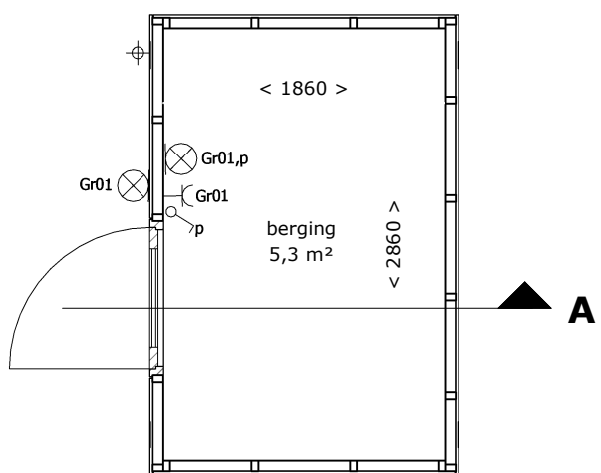

Voorgevel

Rechter zijgevel

Doorsnede A-A

Achtergevel

Linker zijgevel

Plattegrond

LAAKSE
TUINEN

tekening
Enkele berging
bouwnummer als getekend
66
bouwnummer gespiegeld
53
type: -
tekeningnr: VK-01-16
schaal: 1:50
datum: 14-03-2022
formaat: A3