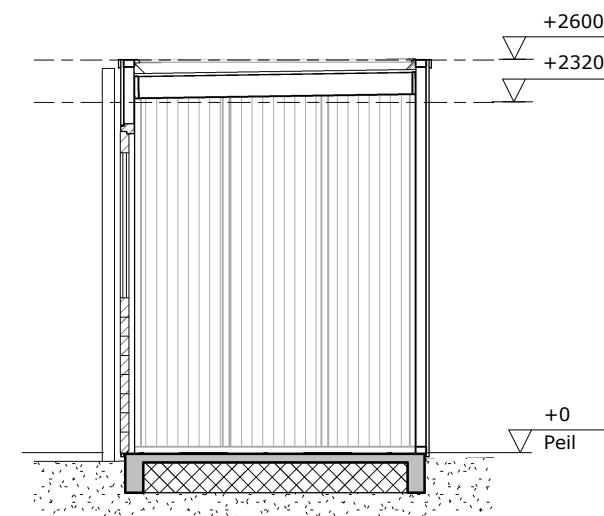

Voorgevel

Rechter zijgevel

Doorsnede A-A

Achtergevel

Linker zijgevel

Plattegrond

LAAKSE
TUINEN

tekening
Enkele berging
bouwnummer als getekend
66
bouwnummer gespiegeld
53
type: -
tekeningnr: VK-01-16
schaal: 1:50
datum: 14-03-2022
formaat: A3