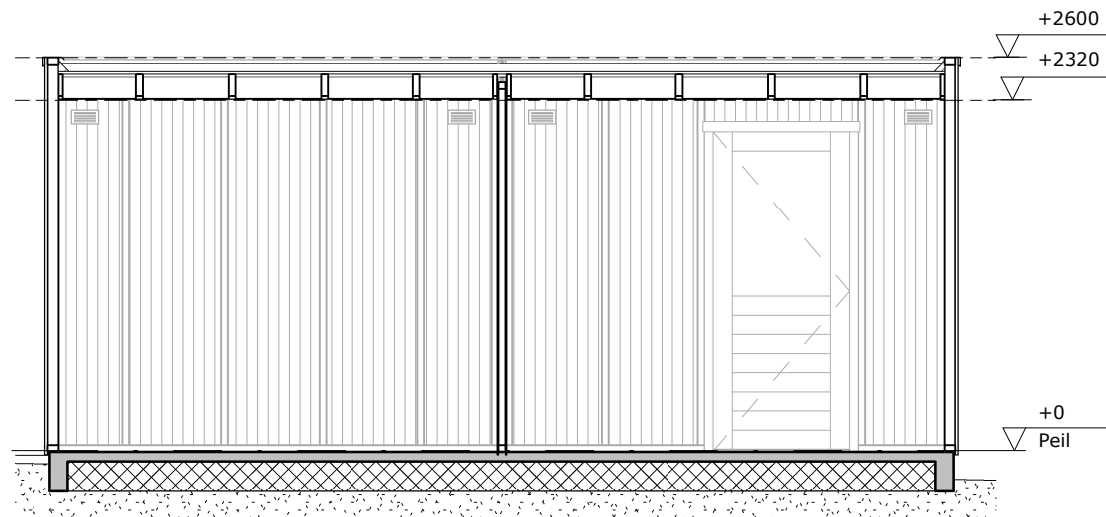

Voorgevel

Rechter zijgevel

Achtergevel

Linker zijgevel

Plattegrond

Doorsnede A-A

LAAKSE
TUINEN

tekening
Dubbele berging
 bouwnummer als getekend
56 t/m 65
 bouwnummer gespiegeld
54 en 55
 type: -
 tekeningnr: VK-01-17
 schaal: 1:50
 datum: 14-03-2022
 formaat: A3