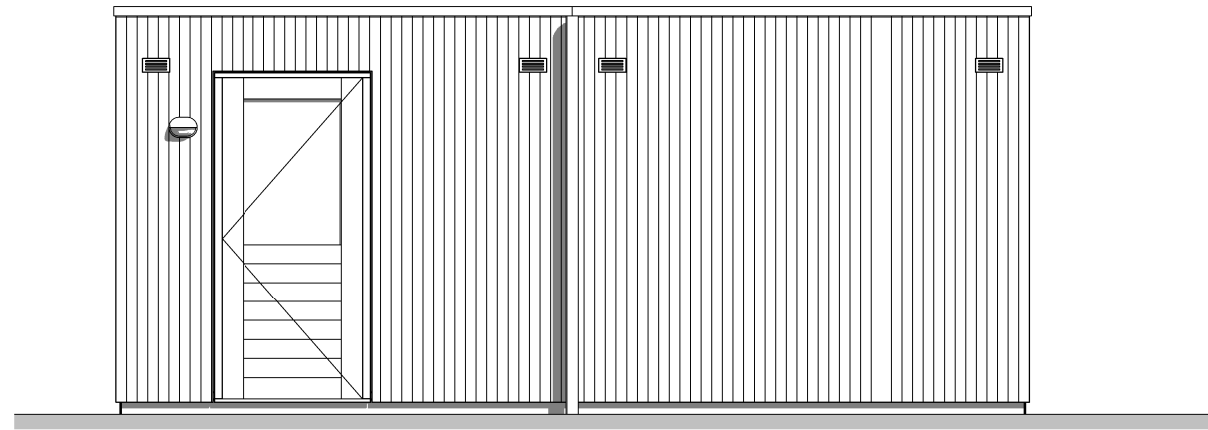

Voorgevel

Rechter zijgevel

Achtergevel

Linker zijgevel

Plattegrond

Doorsnede A-A

LAAKSE
TUINEN

tekening
Dubbele berging
 bouwnummer als getekend
56 t/m 65
 bouwnummer gespiegeld
54 en 55
 type: -
 tekeningnr: VK-01-17
 schaal: 1:50
 datum: 14-03-2022
 formaat: A3