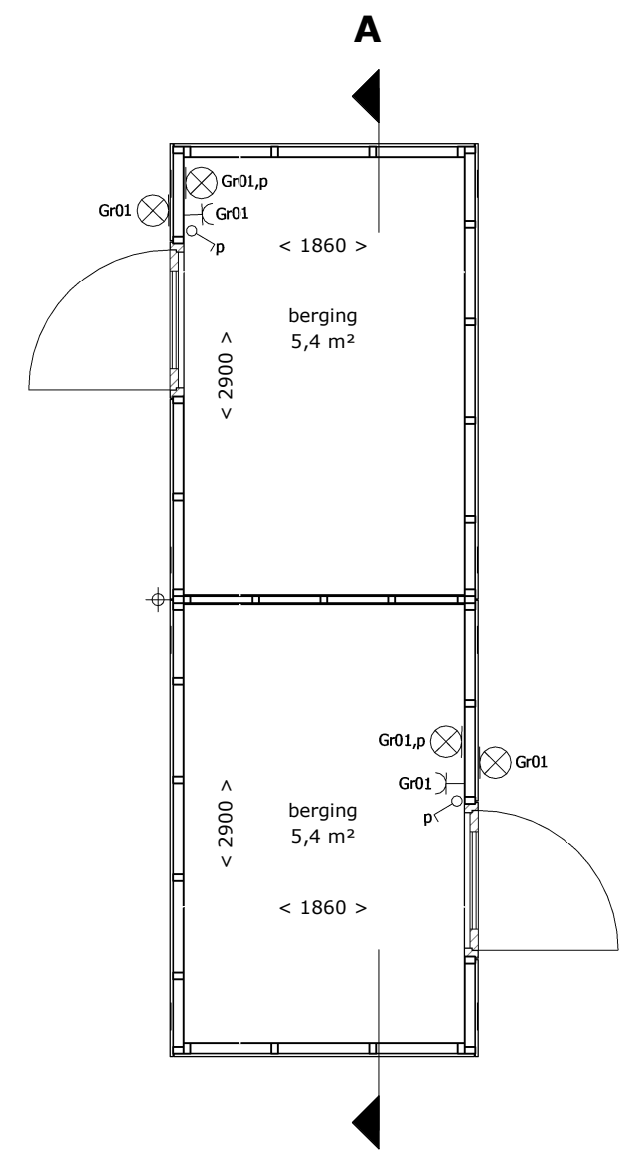

Voorgevel

Rechter zijgevel

Achtergevel

Linker zijgevel

Plattegrond

Doorsnede A-A

LAAKSE
TUINEN

tekening
Dubbele berging
 bouwnummer als getekend
56 t/m 65
 bouwnummer gespiegeld
54 en 55
 type: -
 tekeningnr: VK-01-17
 schaal: 1:50
 datum: 14-03-2022
 formaat: A3