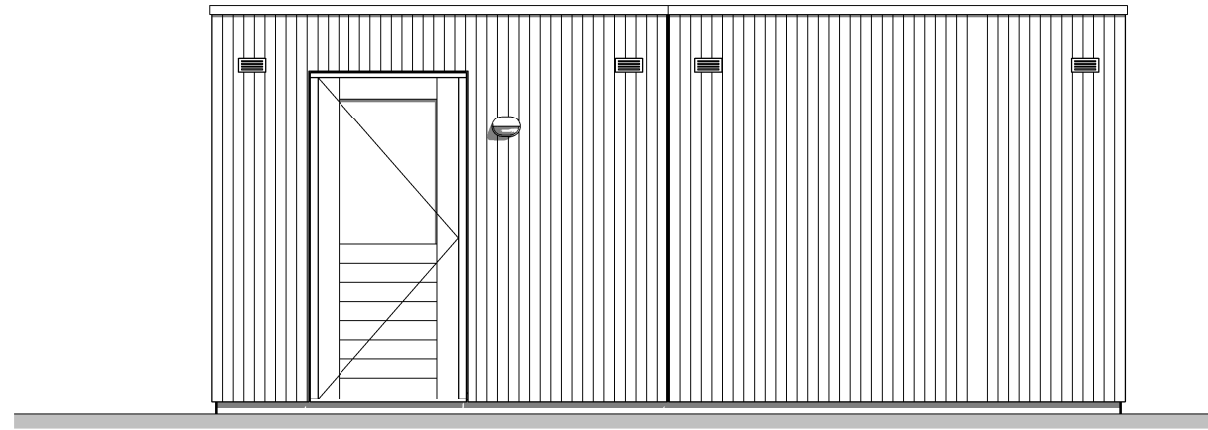

Voorgevel

Rechter zijgevel

Achtergevel

Linker zijgevel

Plattegrond

Doorsnede A-A

LAAKSE
TUINEN

tekening
Dubbele berging
 bouwnummer als getekend
56 t/m 65
 bouwnummer gespiegeld
54 en 55
 type: -
 tekeningnr: VK-01-17
 schaal: 1:50
 datum: 14-03-2022
 formaat: A3