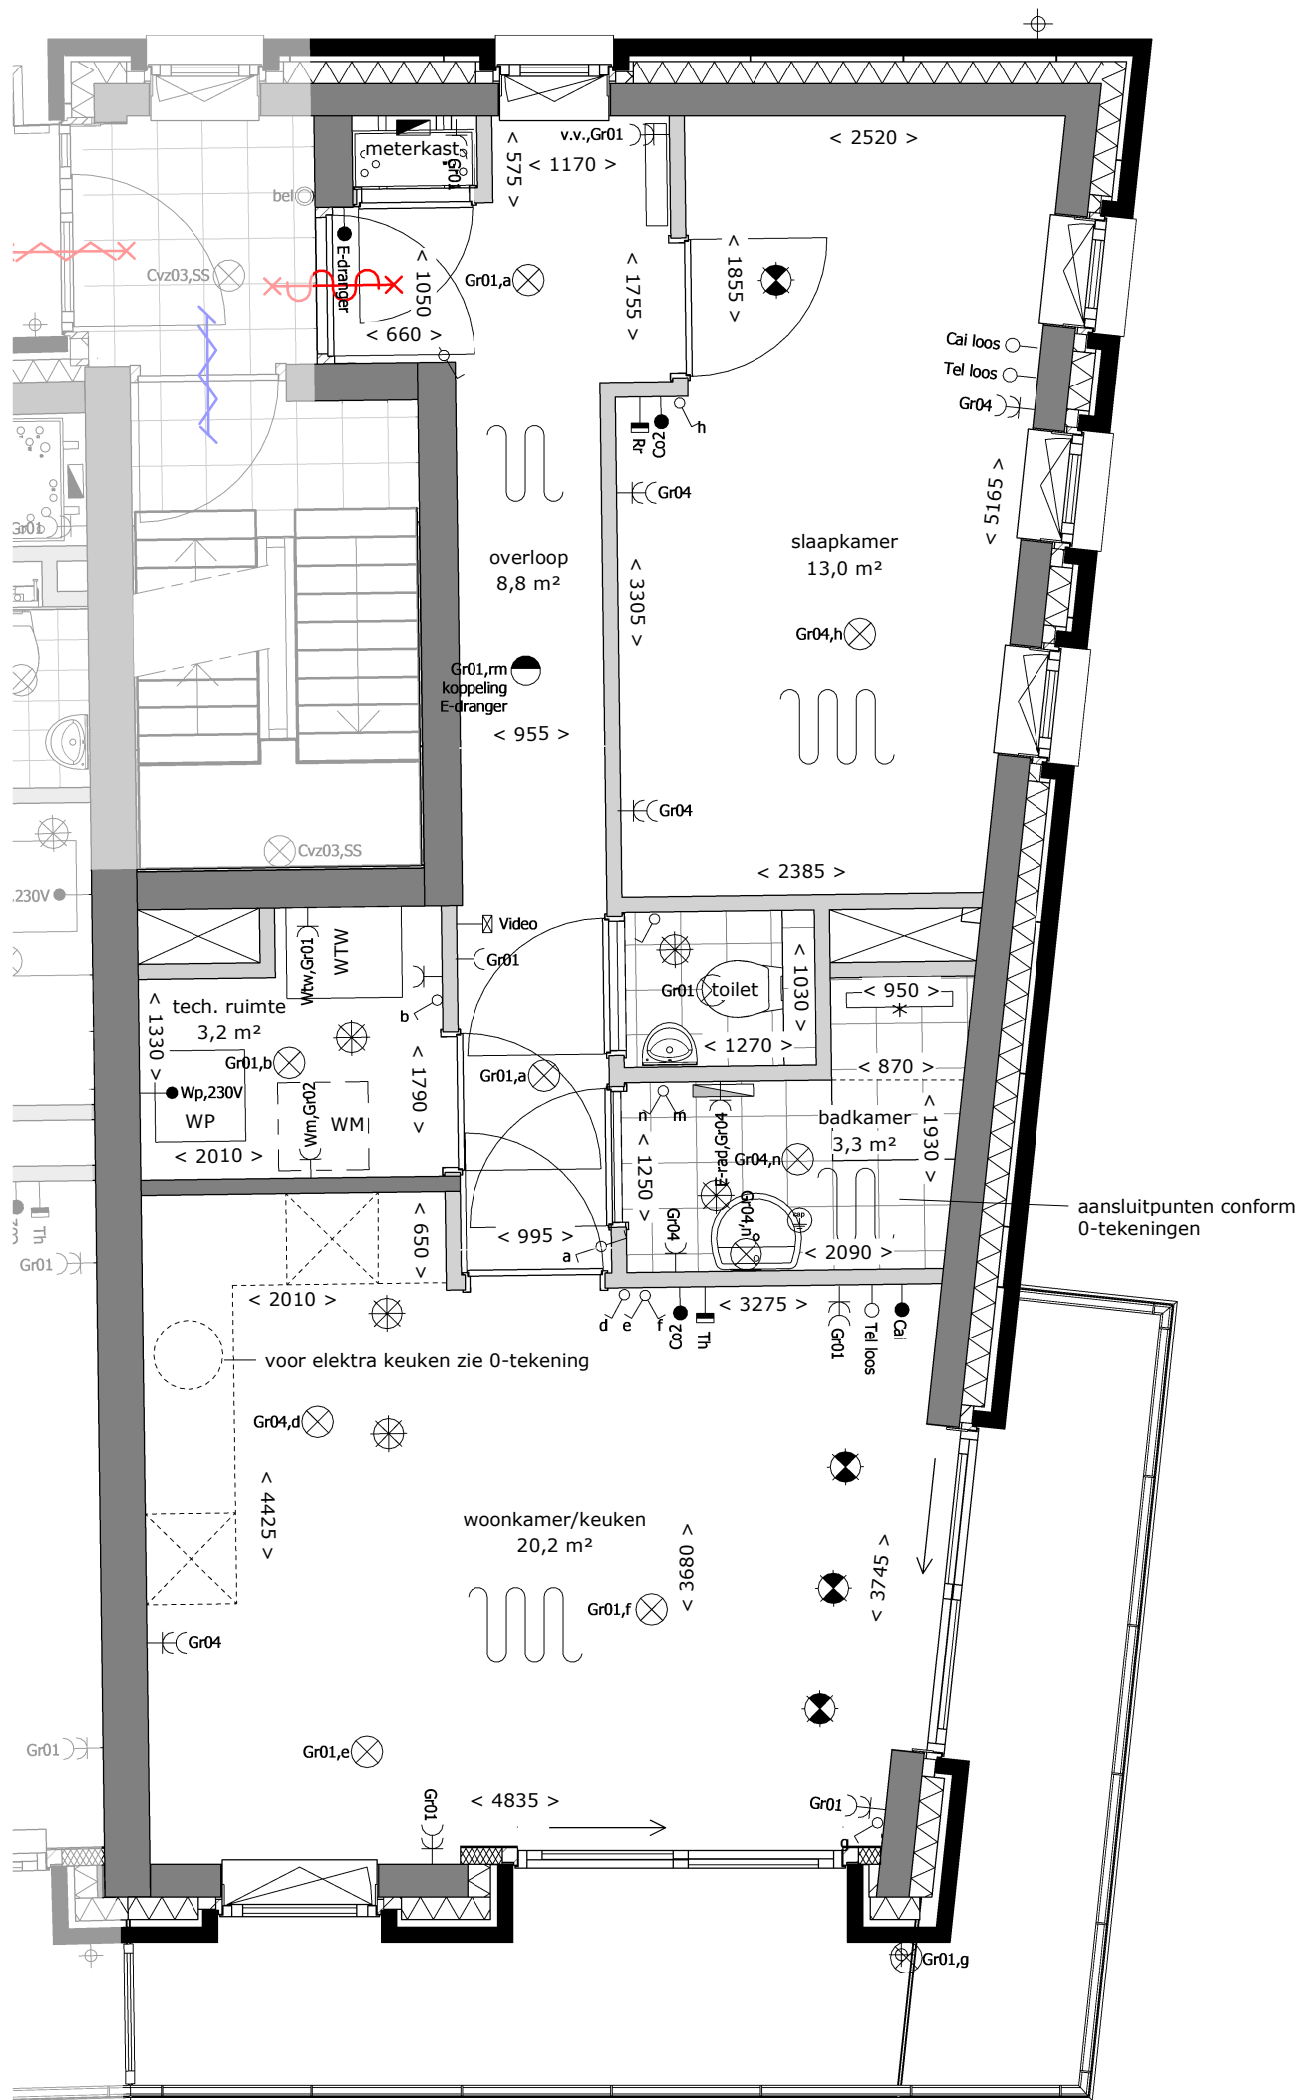

## Renvooi

	gevelmetselwerk
	gevelisolatie
	dragende wand
	niet dragende binnenwand
	kruipluik
	binnendeurkozijn
	opstelplaats keuken excl. keuken
	opstelplaats wasmachine
	vloerplaat meterkast
	enkele schakelaar
	dubbele schakelaar
	wisselschakelaar
	plafond lichtpunt
	wandlichtpunt
	enkele wandcontactdoos met randaarde
	wandcontactdoos t.b.v. vloerverwarming pomp
	wandcontactdoos t.b.v. wasmachine
	wandcontactdoos t.b.v. WTW unit
	dubbele wandcontactdoos met randaarde
	Co2 melder t.b.v. WTW unit
	aansluiting thermostaat (bedraad)
	aansluiting thermostaat (draadloos)
	aansluiting warmtepomp (bedraad)
	CAI bedrade niet afgemonteerde elektra buis uitkomend in meterkast
	TEL bedrade niet afgemonteerde elektra buis uitkomend in meterkast
	centraal aardepunt
	deurbeldrukker
	intercom
	rookmelder
	toevoerpunt balansventilatie in wand of plafond (plaats toevoerpunten in plattegronden is indicatief)
	afzuigpunt balansventilatie in wand of plafond (plaats afzuigpunten in plattegronden is indicatief)
	balansventilatieunit met warmteterugwinning, type conform BENG-berekening
	elektrische radiator
	ruimte voorzien van vloerverwarming
	verdeler vloerverwarming
	warmtepomp, type conform BENG-berekening
	hemelwaterafvoer
	koof onder plafond

LAAKSE  
TUJNEN

tekening

**Type C2**

bouwnummer

**68 & 84**

type: C2

tekeningnr: VK-01-15

schaal: 1:50