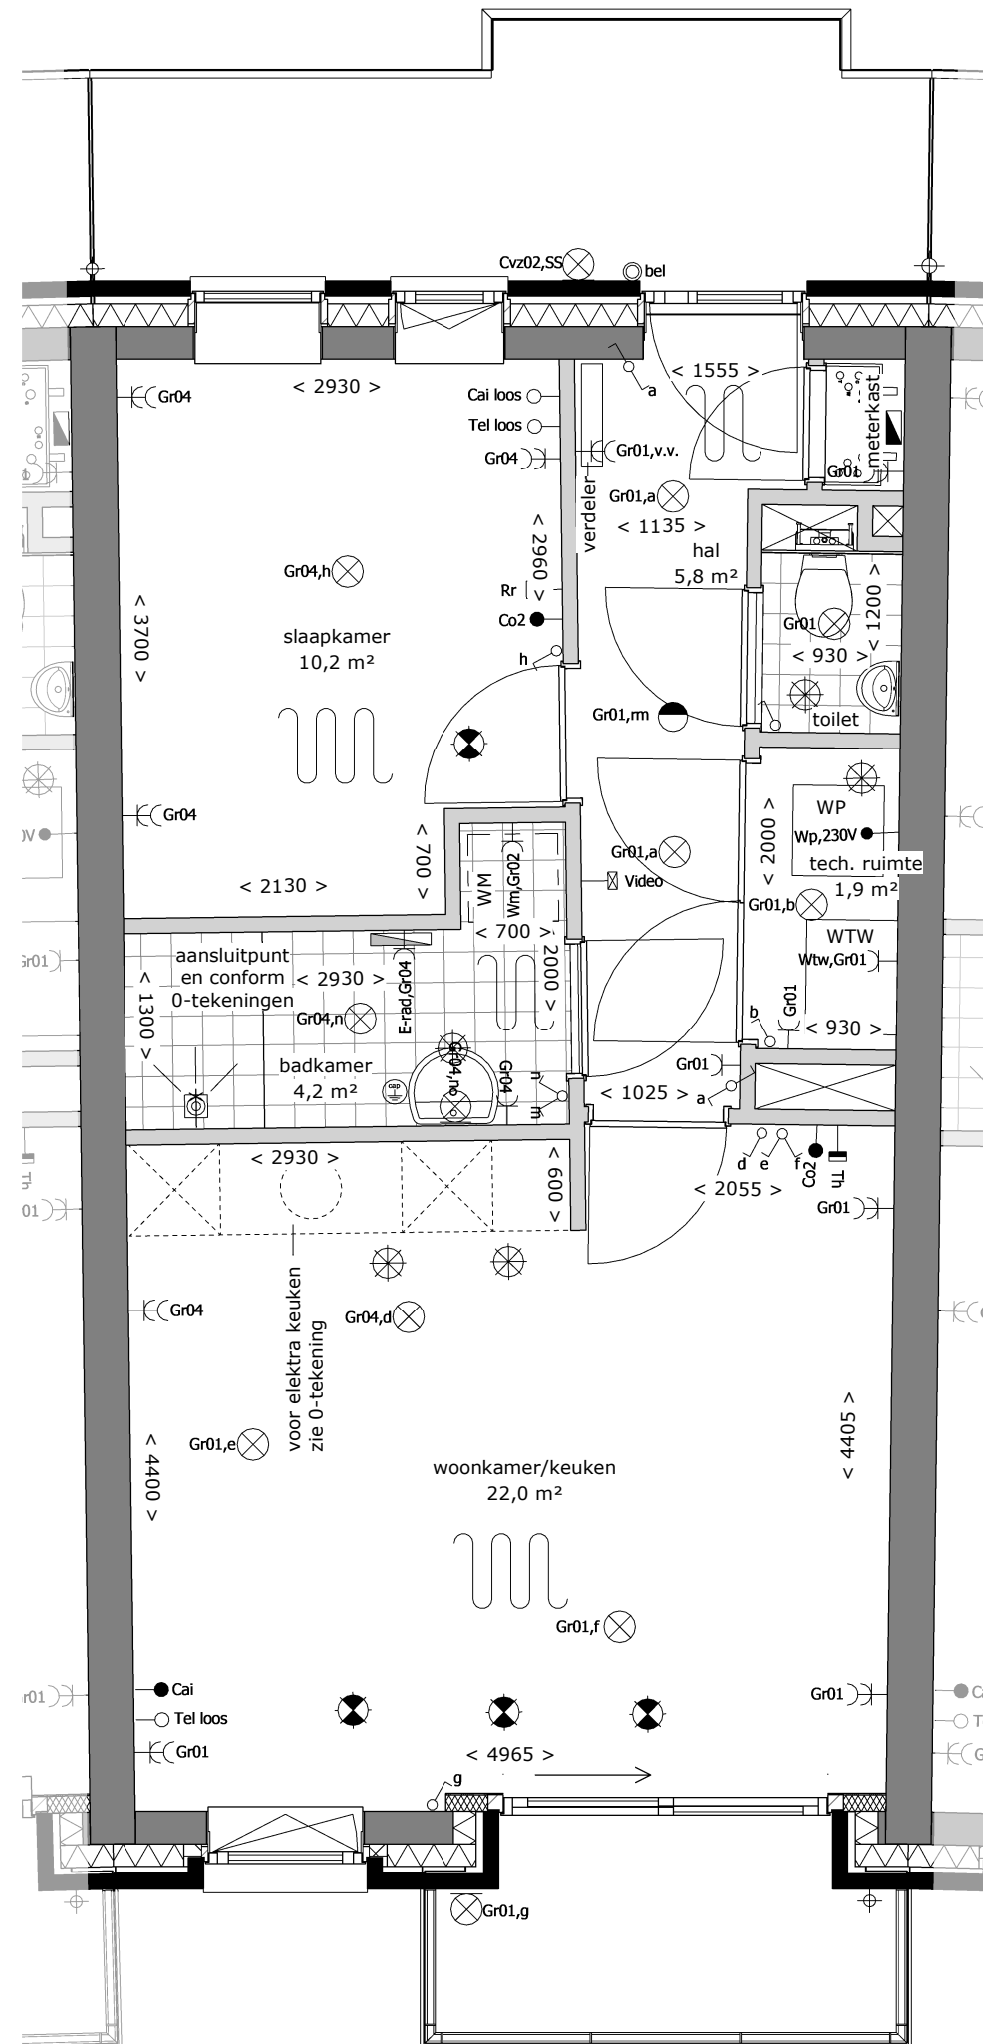

# Renvooi

-  gevelmetselwerk
-  gevelisolatie
-  dragende wand
-  niet dragende binnenwand
-  kruipluik
-  binnendeurkozijn
-  opstelplaats keuken excl. keuken
-  opstelplaats wasmachine
-  vloerplaat meterkast
-  enkele schakelaar
-  dubbele schakelaar
-  wisselschakelaar
-  plafond lichtpunt
-  wandlichtpunt
-  enkele wandcontactdoos met randaarde
-  wandcontactdoos t.b.v. vloerverwarming pomp
-  wandcontactdoos t.b.v. wasmachine
-  wandcontactdoos t.b.v. WTW unit
-  dubbele wandcontactdoos met randaarde
-  Co2 melder t.b.v. WTW unit
-  aansluiting thermostaat (bedraad)
-  aansluiting thermostaat (draadloos)
-  aansluiting warmtepomp (bedraad)
-  CAI bedrade niet afgemonteerde elektra buis uitkomend in meterkast
-  TEL bedrade niet afgemonteerde elektra buis uitkomend in meterkast
-  centraal aardepunt
-  deurbeldrukker
-  intercom
-  rookmelder
-  toevoerpunt balansventilatie in wand of plafond (plaats toevoerpunten in plattegronden is indicatief)
-  afzuigpunt balansventilatie in wand of plafond (plaats afzuigpunten in plattegronden is indicatief)
-  balansventilatieunit met warmteterugwinning, type conform BENG-berekening
-  elektrische radiator
-  ruimte voorzien van vloerverwarming
-  verdeler vloerverwarming
-  warmtepomp, type conform BENG-berekening
-  hemelwaterafvoer
-  koof onder plafond

LAAKSE  
TUJNEN

tekening  
**Type B2**  
 bouwnummer als getekend  
**69 t/m 80 &  
 85 t/m 96**  
 bouwnummer gespiegeld  
**81, 82, 97 & 98**  
 type: B2  
 tekeningnr: VK-01-12  
 schaal: 1:50  
 datum: 14-03-2022  
 formaat: A3